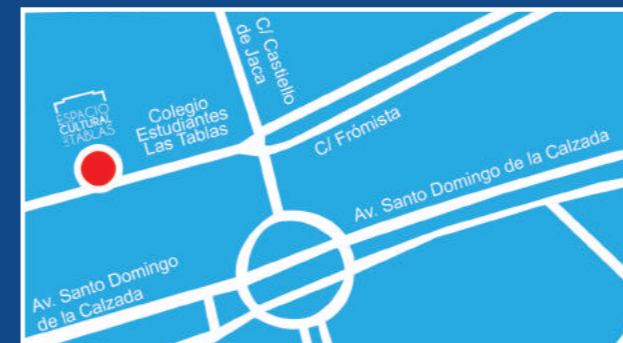

Grupo I: Viernes de 20:00 a 22:00

Precio trimestral: 49,10 €

» NEURÓBIC (TÉCNICAS DE MEMORIA)

Grupo I: Jueves de 18:00 a 20:00

Precio trimestral: 49,10 €

» TEATRO ADULTOS

Grupo I: Jueves de 18:00 a 20:00

Precio trimestral: 49,10 €

» TEATRO INFANTIL (DE 6 A 9 AÑOS)

Grupo I: Sábado de 17:00 a 19:00

Precio trimestral: 49,10 €

» TEATRO PRE-ADOLESCENTE (DE 10 A 12 AÑOS)

Grupo I: Sábado de 19:00 a 21:00

Precio trimestral: 49,10 €

» YOGA EN FAMILIA (DE 6 A 12 AÑOS)

Es una actividad genial para el encuentro familiar en un ambiente distendido, relajado y diferente.

Grupo I: Sábado de 16:00 a 17:00

Precio trimestral: 35,40 €

» ZUM-BAILE LATINO INFANTIL

Una forma divertida y saludable de pasar un rato divertido con los más pequeños.

Grupo I (de 5 a 8 años): Sábado de 17:30 a 18:30

Grupo II (de 9 a 14 años): Sábado de 18:30 a 19:30

Precio trimestral: 35,40 €

ESPACIO
CULTURAL
LAS TABLAS

NOTA I: Todos los talleres tienen una matrícula de 8,35 € por curso y persona. Los precios de los talleres podrán sufrir modificaciones, de acuerdo a lo que determine la Ordenanza Reguladora de los Precios Públicos por la prestación de servicios o realización de actividades del Ayuntamiento de Madrid.

NOTA II: La información contenida en esta publicidad puede sufrir modificaciones posteriores derivadas de la reorganización de las actividades o por causas imputadas a errores tipográficos.

Espacio Cultural Las Tablas

Entrada por el módulo izquierdo del Colegio Estudiantes Las Tablas

Calle Frómista, 1. 28050 Madrid

Tel.: 915 001 867 / 606 134 941

www.espacioculturallastablas.com

www.facebook.com/EspacioCulturalLasTablas

Cómo llegar

Autobús: 175, 176

Metro: Las Tablas (Metro ligero 1)

tritoma
Gestión Cultural

ASOCIACIÓN
edes
Desarrollo Social

COLEGIO ESTUDIANTES

INFORMACIÓN Y PRESENTACIÓN DE SOLICITUDES DE PLAZA:

Las nuevas solicitudes de plazas se presentarán en la secretaría del Espacio Cultural, a partir del 4 de junio al 26 de junio. Sorteo 27 de junio. Confirmación de plazas del 5 al 31 de julio.

NUEVO HORARIO DE SECRETARÍA

De lunes a viernes de 16.00 a 21.00 h. Sábados de 10.00 a 13.00 h.

COMIENZO DEL CURSO:

1 de octubre de 2019.

Primer trimestre: Del 1 de octubre al 31 de diciembre de 2019.

Segundo trimestre: Del 7 de enero al 31 de marzo de 2020.

Tercer trimestre: Del 1 de abril al 30 de junio de 2020.

NORMAS DE INSCRIPCIÓN: A disposición del usuario en el tablón de anuncios de la secretaría del Espacio Cultural y en www.espacioculturallastablas.com